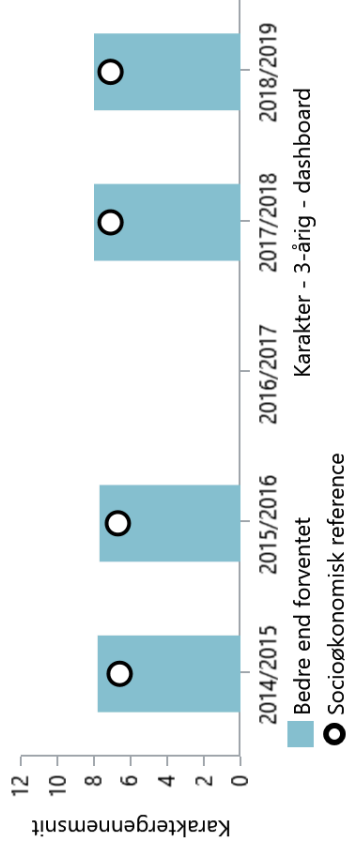

Socioøkonomisk Reference 3-årig for Al Hikma Skolen

Karaktergennemsnit i bundne prøvfag i 2018/2019 er:

Udvikling i karaktergennemsnit i bundne prøvfag

Bedre end forventet

Karaktergennemsnit i faget: Fællesprøve i fysik/kemi, bio

Forskel på faktisk og forventet karaktergennemsnit

Fag: Fællesprøve i fysik/kemi, biologi og geografi 2018/2019

Fagdisciplin Forskel
 Praktisk/mundtlig 1,0 Bedre end forventet

Fag

Vælg anden skole

Socioøkonomisk reference 1-årig