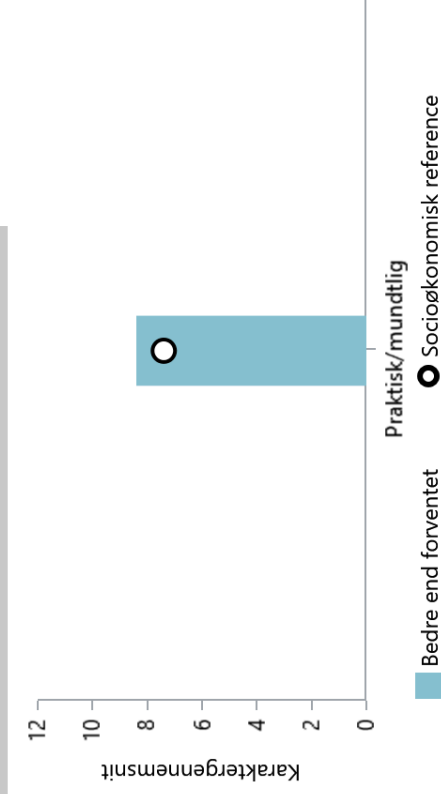

Socioøkonomisk Reference 3-årig for Al Hikma Skolen

Karaktergennemsnit i bundne prøvfag i 2018/2019 er:

Udvikling i karaktergennemsnit i bundne prøvfag

Bedre end forventet

Karaktergennemsnit i faget: Fællesprøve i fysik/kemi, bio

Forskel på faktisk og forventet karaktergennemsnit

Fag: Fællesprøve i fysik/kemi, biologi og geografi 2018/2019

Fagdisciplin Forskel
 Praktisk/mundtlig 1,0 Bedre end forventet

Fag

Vælg anden skole

Socioøkonomisk reference 1-årig