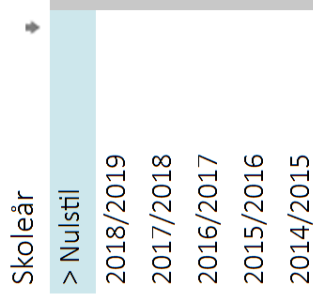

Socioøkonomisk Reference 3-årig for Al Hikma Skolen

Karaktergennemsnit i bundne prøvfag i 2018/2019 er:

Udvikling i karaktergennemsnit i bundne prøvfag

Bedre end forventet

Karaktergennemsnit i faget: Fællesprøve i fysik/kemi, bio

Forskel på faktisk og forventet karaktergennemsnit

Fag: Fællesprøve i fysik/kemi, biologi og geografi 2018/2019

Fagdisciplin Forskel
 Praktisk/mundtlig 1,0 Bedre end forventet

Fag

Vælg anden skole

Socioøkonomisk reference 1-årig